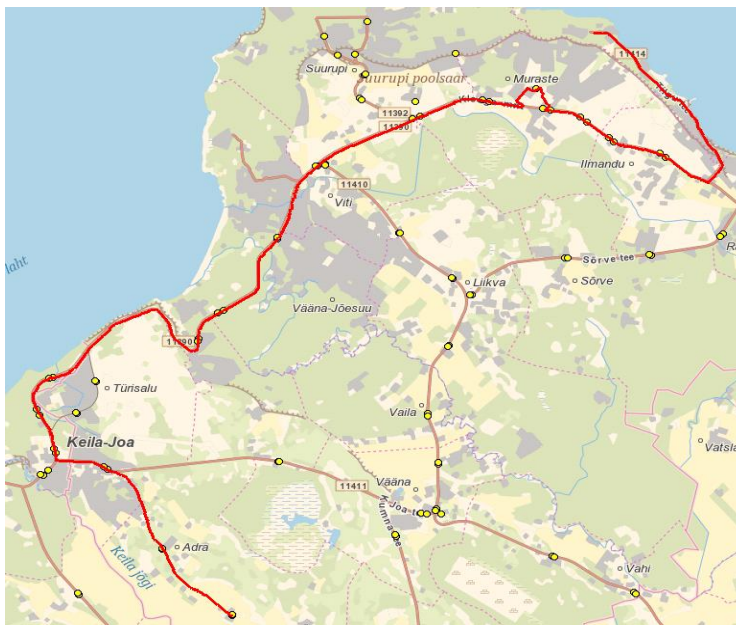

Maakonna bussiliin

H11A

Jüri - Naage - Vääna-Jõesuu - Muraste - Meriküla

Sõiduplaan kehtib alates **1.09.2020**

Liini teenindab **GoBus AS**

Nr.	Peatus	Peatuse kood	Reis 01
			H11A-01
1	Jüri	47207-1	08:00
2	Kadaka	47203-1	08:02
3	Loigu	21578-1	08:06
4	Naage	21527-1	08:14
5	Vääna-Jõesuu	21571-1	08:16
6	Viti	21573-1	08:17
7	Suurupi tee	21538-1	08:19
8	Muraste	21524-1	08:20
9	Muraste kool	47201-1	08:22
10	Kolmiku	21532-1	08:24
11	Pangapealse	21529-1	08:25
12	Ilmandu	21501-1	08:26
13	Runtsi tee	21518-1	08:27
14	Meriküla	47227-1	08:36

Meriküla - Muraste

Nr.	Peatus	Peatuse kood	Reis 02
			H11A-01
1	Meriküla	47227-1	15:50
2	Runtsi tee	21519-1	15:59
3	Ilmandu	21502-1	16:00
4	Pangapealse	21528-1	16:01
5	Kolmiku	21533-1	16:02
6	Muraste kool	47201-1	16:04