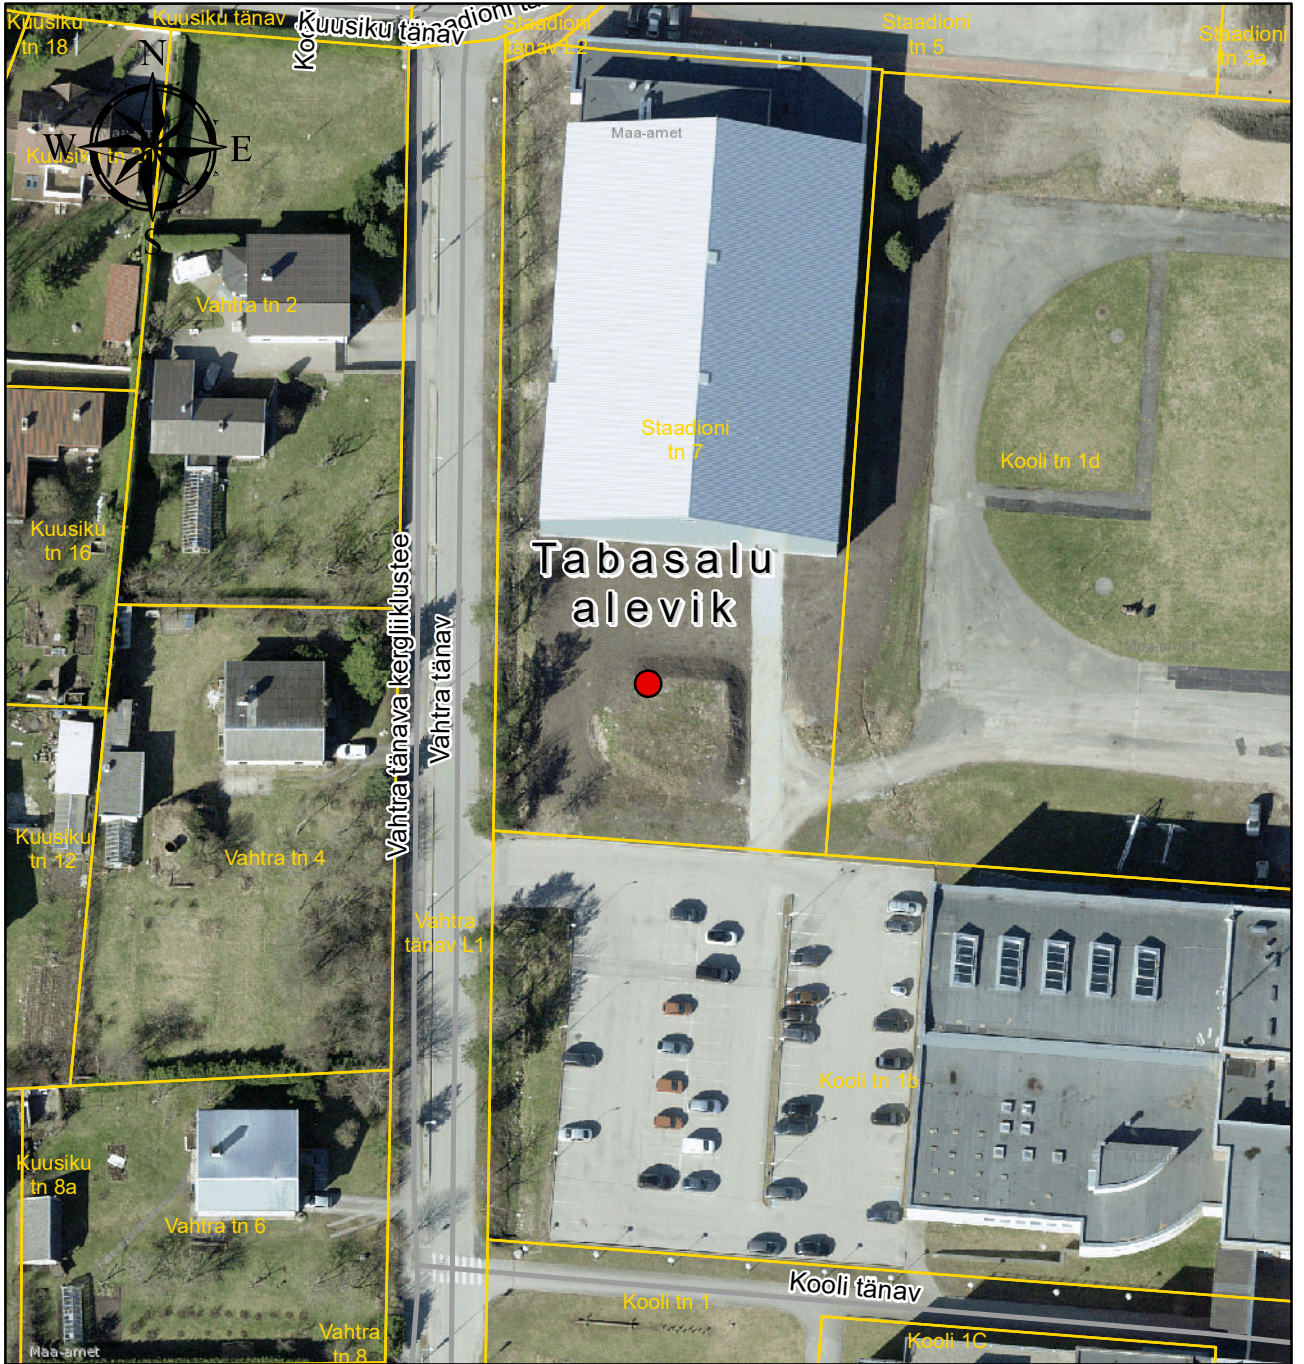

Harku valla kaasav eelarve 2018 Asendiplaan

Tabasalu alevik Õuespordiväljak Tabasalus

Aluskaat:
Ortofoto
Maa-amet

1:1 000

Legend

- Ettepaneku asukoht
- Katastripiirid
- Teed

Koostas:

20.11.2017
 Tõnis Kundla
 GIS spetsialist
 Harku Vallavalitsus